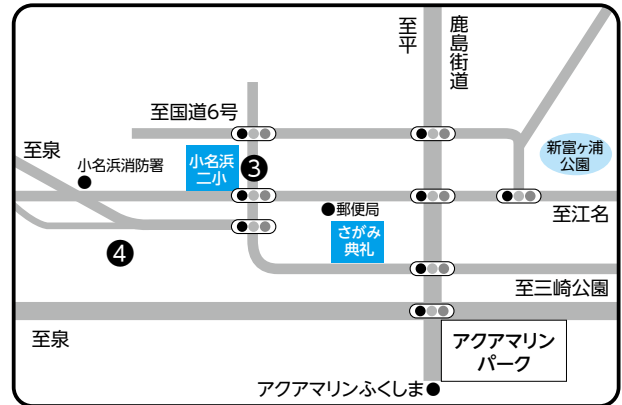

第8回

いわきサンシャイン
マラソン 2017
IWAKI SUNSHINE MARATHONいわき市制施行50周年記念事業
～いわき ステキ 半世紀～
2017.2.12 開催

応援者駐車場&シャトルバスのお知らせ

応援者駐車場 各駐車場は7時から17時まで利用できます。

いわき陸上競技場周辺

駐車場	駐車台数
①平工業高等学校	100台
②福島工業高等専門学校	70台

アクアマリンパーク周辺

駐車場	駐車台数
③小名浜第二小学校	200台
④さがみ典礼	120台

シャトルバス

○いわき陸上競技場行き

発車場所	運行内容
いわき駅（ミスタードーナツ前）	6時30分～8時30分（約5分間隔）
湯本駅	6時30分～8時10分（約20分間隔）

※平工業高等学校、福島工業高等専門学校からの運行はありません。徒歩で会場へお越しください。

※フルマラソンスタート後、いわき陸上競技場から9時40分発のアクアマリンパークやいわき駅など行きシャトルバスを運行します。乗り場は総合体育館正面玄関前です。

○アクアマリンパーク行き

発車場所	運行内容
小名浜第二小学校	7時～9時（約15分間隔） 9時～16時（約30分間隔）
泉駅（南口）	6時30分～9時（約15分間隔）

○アクアマリンパーク発～各駐車場、いわき・泉駅行き

行き先	運行内容
いわき駅	11時～16時（約30分間隔）
平工業高等学校【経由：福島工業高等専門学校】	12時30分～16時（約30分間隔）
小名浜第二小学校、泉駅	10時30分～16時（約30分間隔）