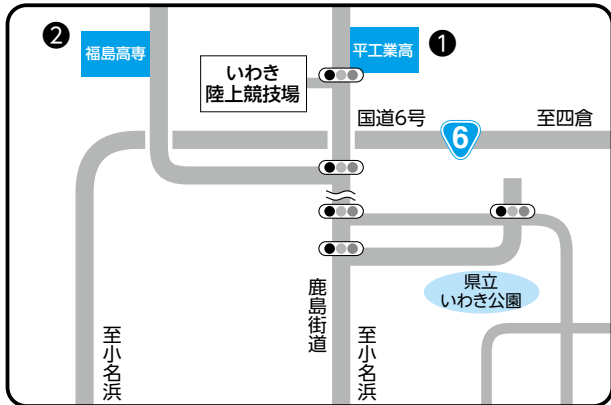

第8回

いわきサンシャイン
マラソン 2017
IWAKI SUNSHINE MARATHONいわき市制施行50周年記念事業
～いわき ステキ 半世紀～
2017.2.12 開催

応援者駐車場&シャトルバスのお知らせ

応援者駐車場 各駐車場は7時から17時まで利用できます。

いわき陸上競技場周辺

駐車場	駐車台数
①平工業高等学校	100台
②福島工業高等専門学校	70台

アクアマリンパーク周辺

駐車場	駐車台数
③小名浜第二小学校	200台
④さがみ典礼	120台

シャトルバス

○いわき陸上競技場行き

発車場所	運行内容
いわき駅（ミスタードーナツ前）	6時30分～8時30分（約5分間隔）
湯本駅	6時30分～8時10分（約20分間隔）

※平工業高等学校、福島工業高等専門学校からの運行はありません。徒歩で会場へお越しください。

※フルマラソンスタート後、いわき陸上競技場から9時40分発のアクアマリンパークやいわき駅など行きシャトルバスを運行します。乗り場は総合体育館正面玄関前です。

○アクアマリンパーク行き

発車場所	運行内容
小名浜第二小学校	7時～9時（約15分間隔） 9時～16時（約30分間隔）
泉駅（南口）	6時30分～9時（約15分間隔）

○アクアマリンパーク発～各駐車場、いわき・泉駅行き

行き先	運行内容
いわき駅	11時～16時（約30分間隔）
平工業高等学校【経由：福島工業高等専門学校】	12時30分～16時（約30分間隔）
小名浜第二小学校、泉駅	10時30分～16時（約30分間隔）